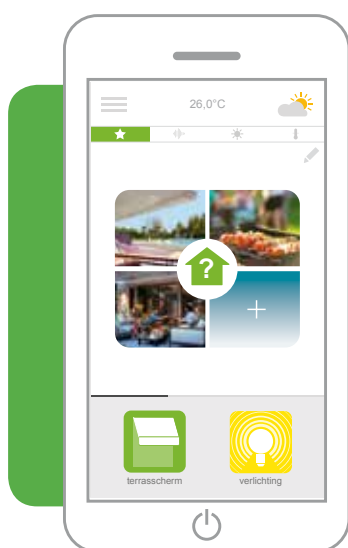

Stap over op
app bediening

somfy

**Building
happiness**

CONNEXOON TERRACE

Geniet nog meer van uw terras

BELANGRIJKSTE FUNCTIES

Check Terrace

Een plotselinge weersverandering en u twijfelt of uw terrasscherm nog open staat? Controleer uw terras met één klik en pas de posities op afstand aan.

Smart Control

Maak uw zonwering nog slimmer door er een temperatuur- of zonsensor op aan te sluiten en laat ze automatisch reageren op veranderende weersomstandigheden.

Snapshot

Heeft u de ideale instellingen voor uw verlichting, zonwering of pergolas gevonden? Sla uw favoriete instellingen eenvoudig op met de Snapshot-functie en zet wanneer u maar wilt alles weer in dezelfde positie.

Het comfort van bediening met een app

AAN TE SLUITEN APPARATUUR

- Terrasschermen
- Pergolas
- Screens
- Somfy-verlichting
- Philips Hue-lampen
- Zon- en temperatuursensoren

Smart Control

Snapshot

Check Terrace