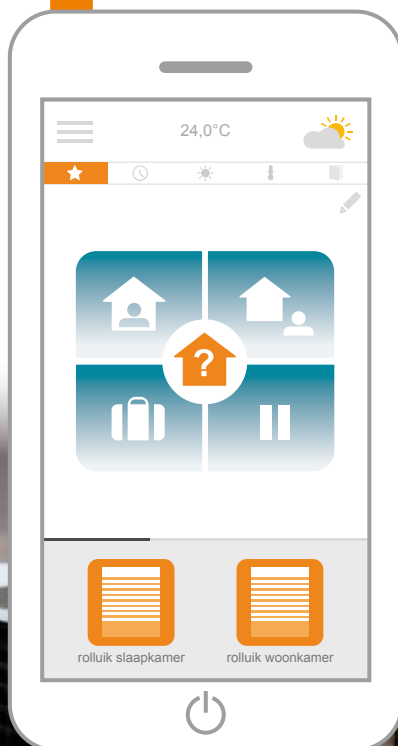

CONNEXOON

Stap over op app bediening

Bedien uw huis met 3 apps

CONNEXOON
TERRACE

CONNEXOON
WINDOW

Altijd een slimme afstandsbediening bij de hand: intuïtief, handig en leuk!

Bedien uw huis met uw smartphone, de enige afstandsbediening die u altijd bij de hand heeft en die overal en altijd werkt.

3 apps om uw huis te bedienen met uw smartphone: Window, Terrace en Access.

3 uitstekende manieren om uw huis op afstand te bedienen en te beheren, voor een aangenaam en zorgeloos gevoel.

Unieke, duidelijke en leuke functies om uw wooncomfort te verhogen!

CONNEXOON
ACCESS

3 gebruiksvriendelijke apps voor uw smartphone

Gebruiksvriendelijk

Intuïtief, slim en leuk. Controleer en bedien uw producten via de app op uw smartphone. Elke Connexoon-app is ontworpen om uw leven aangenaamer en comfortabeler te maken met slechts één klik.

Gebruik een unieke app voor elke zone van uw huis

CANNEXOON
WINDOW

Bedien uw rolluiken en screens met uw smartphone, waar ook ter wereld. Programmeer weekscenario's en simuleer uw aanwezigheid met de timerfunctie, zodat u uw huis met een gerust hart kunt verlaten. Controleer uw rolluiken, screens en andere toepassingen op afstand met de Check Home-functie en pas ze live aan van waar ook ter wereld.